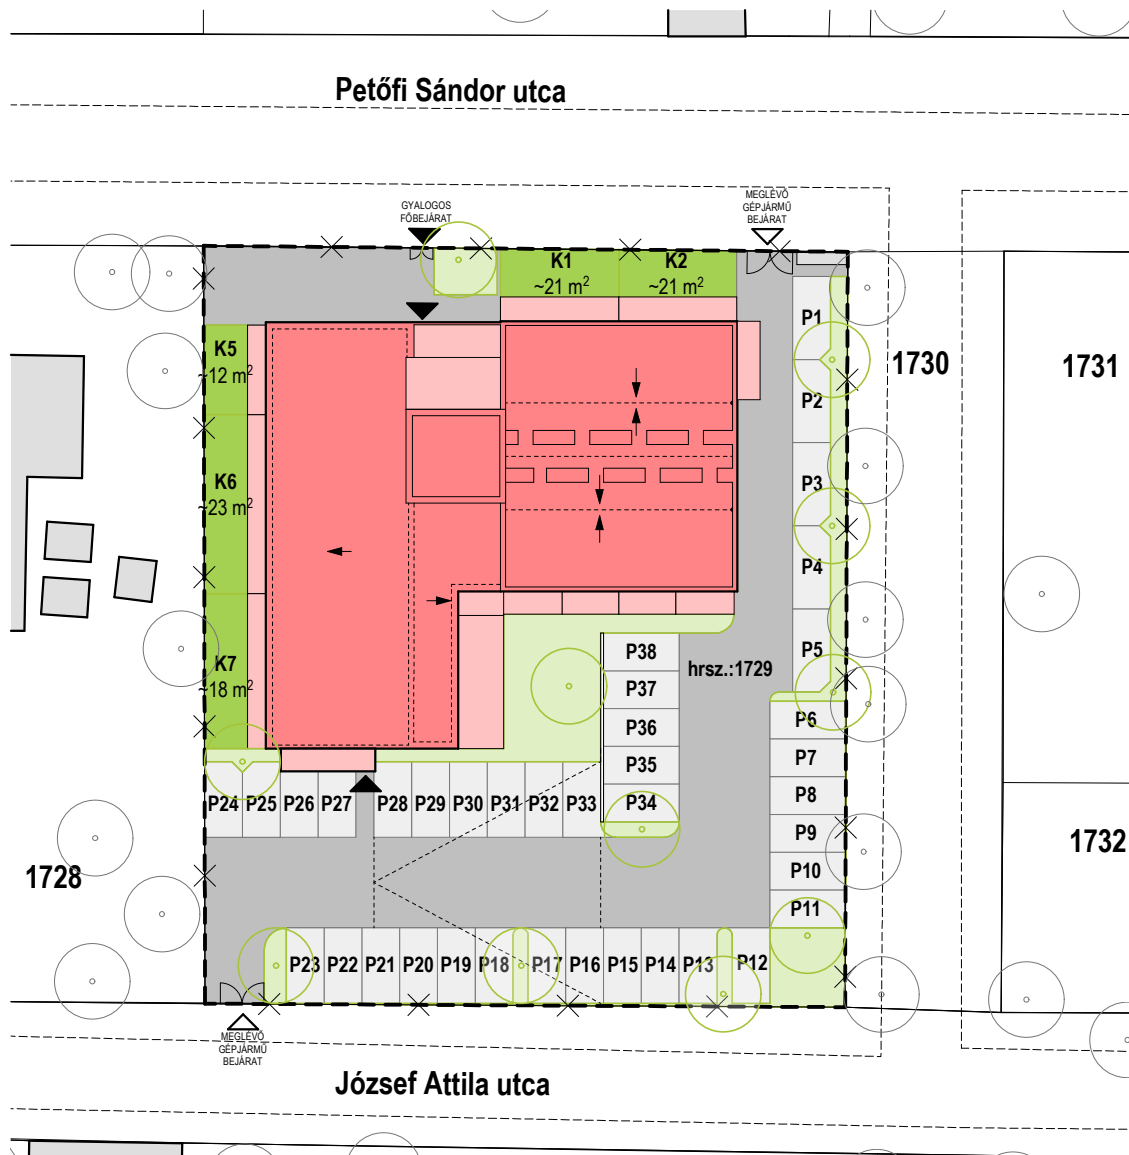

ÁTNÉZETI HELYSZÍNRAJZ

M=1:500

BALATONFÖLDVÁR, PETŐFI SÁNDOR UTCA 10.

HRSZ: 1729

 Társasház épület

 Kizárólagos használatú terasz / erkély

 Parkoló

 Közös használatú út, járda

 Társasház kizárólagos terület

 Lakásokhoz tartozó kizárólagos használatú kert

0 5 10 25

MÉRETARÁNY / SCALE 1:500

A MEGADOTT ADATOK TÁJÉKOZTATÓ JELLEGŰEK!
THE GIVEN DATA ONLY INFORMATIONAL!