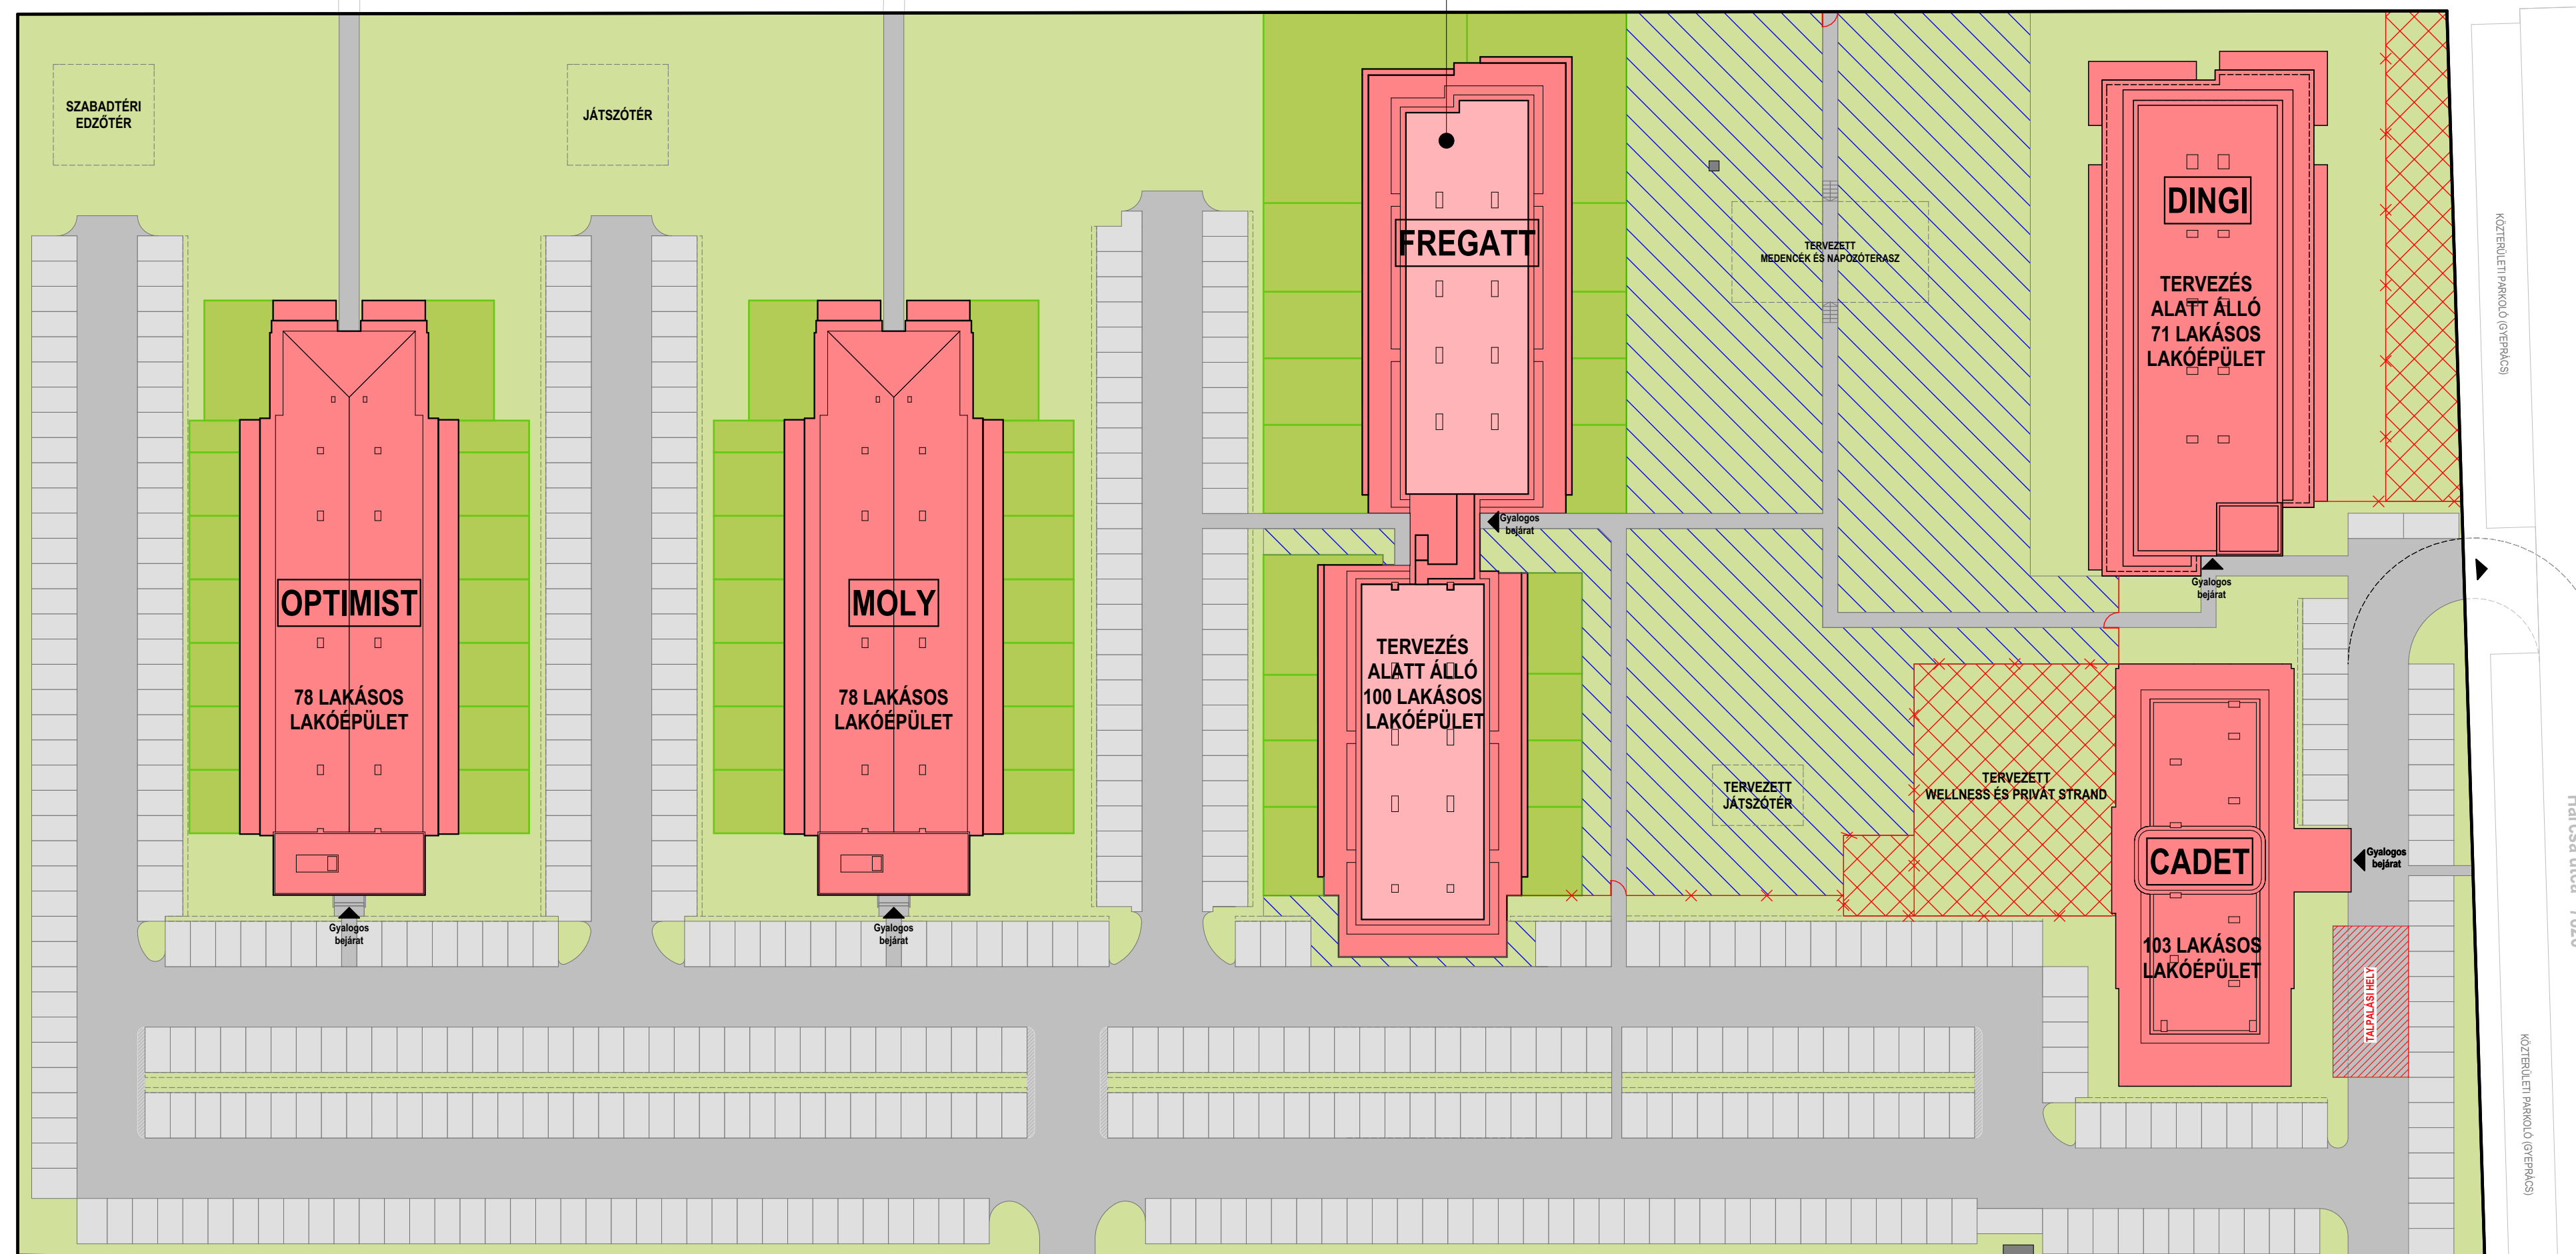

HELYSZÍNRAJZ

M=1:500

SIÓFOK, LISZT FERENC SÉTÁNY 2-10.
HRSZ.: 7827/2

BALATON

FREGATT VI. ÜTEM

- Társasház épületek
- Lakásokhoz tartozó kizárólagos használatú kert (3355m²)
- Parkoló - 494 db (5596 m²)
- Telektulajdonos kizárólagos használatában maradó terület
- Közös használatú út, járda (5288 m²)
- Alapító kizárólagos használatában maradó terület (871 m²)
(Értékesítendő tetőteraszok)
- Társasházak közös használatú területe (5826m²)
(OPTIMIST, MOLY, CADET)
- Társasházak közös használatú területe (3662 m²)
(FREGATT, DINGI)

2021. 02. 17.